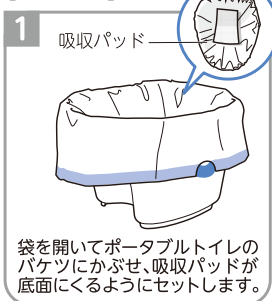

- ポータブルトイレに
- 防災・災害用に
- 赤ちゃんのおまるに

20枚入

コンパクトに保管
できるロールタイプ

ヒモ付きで簡単密閉

【特長】トイレに袋を取り付けることで、排泄物の後処理が簡単にできます。

【使用方法】

【使用上の注意】

- 火のそばに置かないでください。
- 用途以外での使用はしないでください。
- お子様の手の届かないところに保管してください。
- 高温多湿を避けて保管してください。
- 袋にキズをつけないでください。
- 吸収回数は排尿量によってばらつきがあります。
- 吸収量を超えるとジェル化できなくなります。
- 大便是ジェル化しません。排便後は速やかに処分してください。

- 本品をトイレに流さないでください。
- 再使用はしないでください。
- 処理方法はお住まいの地域のルールにしてください。

サイズ	袋:65×38(cm)
材質	袋・ヒモ :ポリエチレン 吸収パッド:セルロース・ポリアクリル酸ナトリウム
吸収量	700mL

使用后、
そのまま捨てられる