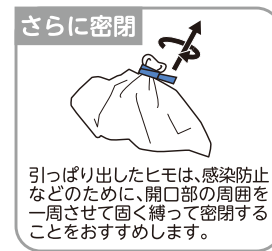

- ポータブルトイレに
- 防災・災害用に
- 赤ちゃんのおまるに

20枚入

コンパクトに保管
できるロールタイプ

ヒモ付きで簡単密閉

【特長】トイレに袋を取り付けることで、排泄物の後処理が簡単にできます。

【使用方法】

【使用上の注意】

- 火のそばに置かないでください。
- 用途以外での使用はしないでください。
- お子様の手の届かないところに保管してください。
- 高温多湿を避けて保管してください。
- 袋にキズをつけないでください。
- 吸収回数は排尿量によってばらつきがあります。
- 吸収量を超えるとジェル化できなくなります。
- 大便是ジェル化しません。排便後は速やかに処分してください。

- 本品をトイレに流さないでください。
- 再使用はしないでください。
- 処理方法はお住まいの地域のルールにしてください。

サイズ	袋:65×38(cm)
材質	袋・ヒモ :ポリエチレン 吸収パッド:セルロース・ポリアクリル酸ナトリウム
吸収量	700mL

使用后、
そのまま捨てられる