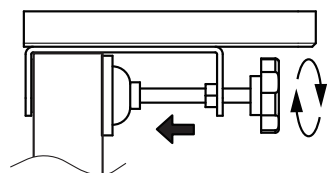

#### 使用上の注意

	バランスの悪いものや液体などはトレイの上に置かないでください。 ケガや破損の恐れがあります。
	樹脂などの材質の部分に取り付けしないでください。 取り付け部分が破損する恐れがあります。
	形状の安定しない部分（丸や楕円）に取り付けしないでください。 外れて破損する恐れがあります。

### 製品仕様

重量	1.3 kg
材質	本体：鉄 天板：無垢材
仕上げ	本体：粉体塗装 天板：クリア塗装
耐荷重	3 kg
寸法	A：245 mm × B：165 mm 溝深さ：2.5 mm

## 取付方法

1. 固定位置を決め、対象物上面を本体金具の底面に当て、アジャスターを広げてください。

2. アジャスターを回して固定してください。

※指定の型式、場所に取り付けてください。

	可動部、または可動部付近に取り付けしないでください。 ケガや破損の恐れがあります。
	アジャスターを締め付けすぎないでください。 取り付け部分が破損する恐れがあります。