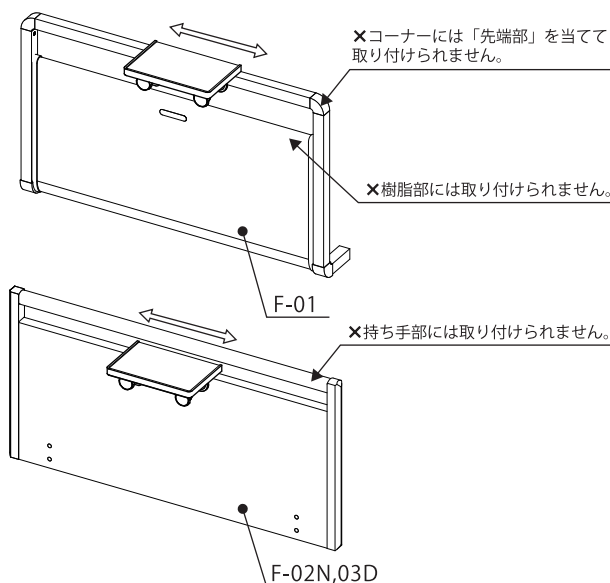

可動部、または可動部付近に取り付けしないでください。 ケガや破損の恐れがあります。
	アジャスターを締め付けすぎないでください。 取り付け部分が破損する恐れがあります。

アフターサービスについて

■ 修理を依頼されるときは

修理を依頼される前に取扱説明書をよく読み、再度点検の上、なお異常がある場合は、販売店または弊社お客様相談室へ連絡してください。

ご連絡いただきたい内容・・・住所、氏名、電話番号、型式名、販売店、お買い上げ日、故障または異常の内容（できるだけ詳しく）

■ お客様相談室

弊社の商品は厳格な検査を経て納入致しておりますが、万一不具合な点がございましたら、販売店または弊社お客様相談室までお問い合わせください。

お客様相談室

修理、お取り扱い、お手入れなどのご相談は、まず、お買い上げの販売店へお申し付けください。弊社製品は厳格な検査を経て納入いたしておりますが、万一不具合な点がございましたらお買い上げの販売店または弊社相談室にお問い合わせください。

0120-39-2824

フリーダイヤル：月～金 9時～12時、13時～17時
土、日、祝祭日、年末、年始等は除く