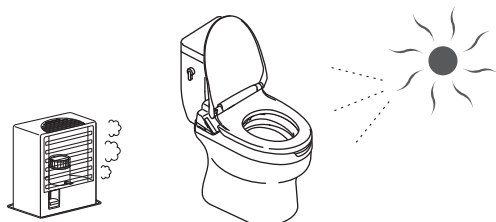

禁止

■便座の端部に座らない。
転倒してケガをするおそれがあります。

禁止

■便座に横移乗される方は使用しない。
取り付け部がゆるんだり破損してケガをするおそれがあります。

禁止

■直射日光にあてたり火気に近づけない。
色あせやひび割れ火災の原因となります。