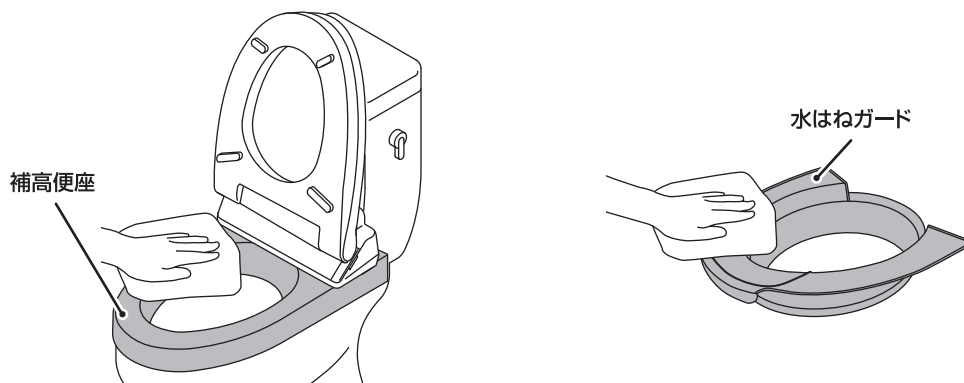

■ 水はねガードの取り付け方法 ■

- 便器の形状によって水はねガードが取り付けできない場合があります。
- 水はねガードを取りはずす場合は逆の手順で行ってください。

①便フタ、便座を上げて
ください。

②水はねガードを補高便座の
穴部へ差し込んでください。

③便座を戻してください。

■ お手入れ方法 ■

- 補高便座、水はねガードは水で濡らした柔らかい布をよくしぼり、ふいてください。
- 汚れがひどい時は、薄めた中性洗剤を含ませた柔らかい布でふきとってください。
- 補高便座、水はねガードはプラスチックでできていますので、キズつけないようにご注意ください。
- 温水洗浄便座のお手入れについては、温水洗浄便座の取扱説明書に従って正しく行ってください。