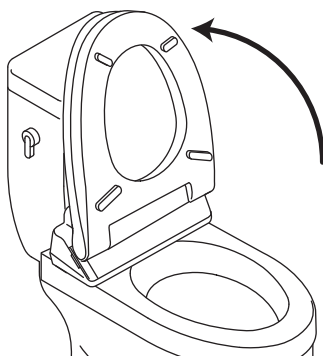

⚠ 注意

禁止 ■便フタや便座の上に乗らない。 プラスチック部が割れたりひび割れの原因となりケガをするおそれがあります。	禁止 ■補高便座を2枚以上かさねて使用しない。 便器への固定ができず破損やケガの原因になります。
禁止 ■お手入れなどの際水はねガードを補高便座からはずした状態で強い力を加えない。 割れて破損やキズがつく原因となります。	禁止 ■補高便座、水はねガードを中性洗剤以外の洗剤、シンナー、ベンジン、薬品などを用いて清掃をしない。 プラスチック部が割れたりひび割れの原因となりケガをするおそれがあります。
禁止 ■商品梱包用のポリ袋やシートをかぶらない。 窒息するおそれがあります。	禁止 ■補高便座、水はねガードを乾いた布やトイレットペーパーでふかない。 キズがつく原因となります。
禁止 ■便フタおよび便座の開閉は乱暴に行わない。 ひび割れ、漏電等、故障の原因となったりケガをするおそれがあります。	■補高便座や便座がガタつく場合は「施工説明書 P4 施工方法 [4] 本体固定板の取り付け」を参照の上ネジを締めなおす。 取り付け部がゆるんだり破損してケガをするおそれがあります。ガタつきがなくならない場合はお買い上げの販売店にご相談ください。
必ず守る ■便フタや便座の開閉時に指などはさまないように注意する。 ケガをするおそれがあります。	必ず守る 本体固定板
必ず守る ■小さなお子様がいいたずらをしてしないよう注意する。 ケガをするおそれがあります。	

■ 水はねガードの取り付け方法 ■

- ●便器の形状によって水はねガードが取り付けできない場合があります。
- ●水はねガードを取りはずす場合は逆の手順で行ってください。

①便フタ、便座を上げて
ください。