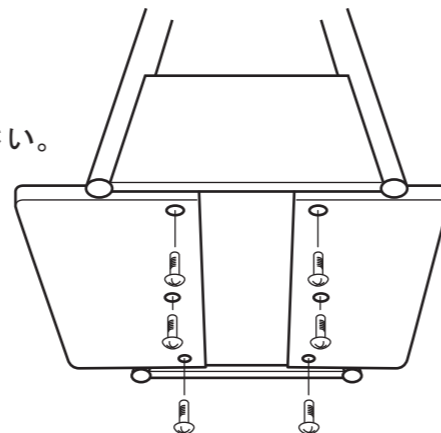

⚠ 注意

床面の保護をして組立作業を行って下さい。
ケガをしたり商品や床面を傷つける原因になります。

※ 組立には、プラスドライバーをご用意下さい。

組立順序

- ・ベース (大・小) はどちら側にも取り付けることができます。
- ・よくお使いになる側に (大) をその反対側に (小) を取り付けて下さい。
- ・手すりフレーム底面にあるネジ穴に小ネジ (M8 × 25^{mm}) で仮止めして下さい。
- ・全ての小ネジを仮止めしてから、ネジを確実に締め付けて下さい。