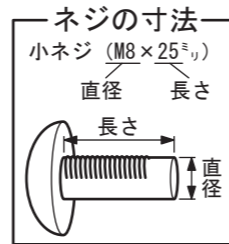

## 部品一覧

組立を行う前に、次の部品が揃っているかお確かめ下さい。

部品名称	部品数	材質	寸法
手すりフレーム	1	タモ無垢材	(W) 605 × (D) 330 × (H) 640
ベース (大)	1	タモ無垢材	(W) 460 × (D) 220 × (H) 20
ベース (小)	1	タモ無垢材	(W) 460 × (D) 170 × (H) 20
小ネジ	6	スチール	M8 × 25