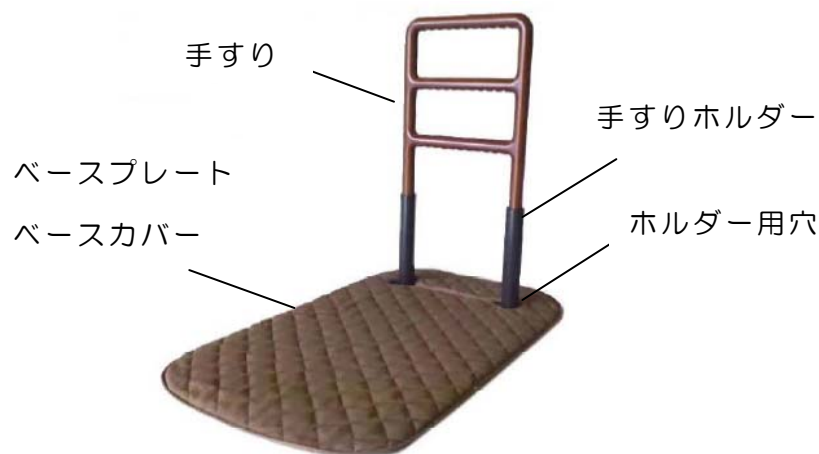

どこでも手すり ベースカバー 取扱説明書

名称

⚠ 注意

この表示を無視して、誤った取り扱いをすると、人が傷害を負う可能性が想定される内容および物的損害のみの発生が想定される内容を示します。

当社製”どこでも手すり”シリーズのベースプレート以外には装着しないでください。カバー破損や思わぬ事故の原因になります。

カバーをベースプレートに脱着する際、ベースプレートは重いので必ず床に置いた状態で行ってください。落してケガをしたり器物破損の原因になります。

仕様

寸法	幅 53 cm×長さ 92 cm
カバー材料	ポリエステル 100%、アクリル 100%

脱着の仕方

脱着は必ずベースプレートに手すり及びホルダーが装着されていない状態で行ってください。

● ベースプレートへの着け方

カバーの脱着は必ず床に置いて行います。
手すりホルダーを取り付ける位置にホルダー用穴が来る向きで、図のようにベースカバー裏のベルトは外した状態でカバー四隅をベースプレート四隅に順々にはめていきます。