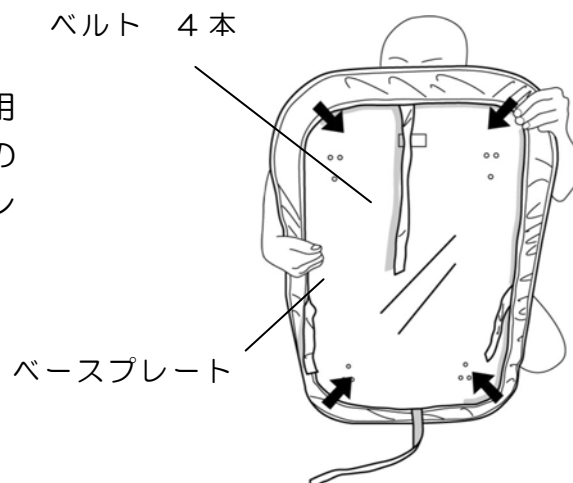

仕様

寸法	幅 53 cm×長さ 92 cm
カバー材料	ポリエステル 100%、アクリル 100%

脱着の仕方

脱着は必ずベースプレートに手すり及びホルダーが装着されていない状態で行ってください。

● ベースプレートへの着け方

カバーの脱着は必ず床に置いて行います。
手すりホルダーを取り付ける位置にホルダー用穴が来る向きで、図のようにベースカバー裏のベルトは外した状態でカバー四隅をベースプレート四隅に順々にはめていきます。

最後に裏の十字ベルトをそれぞれつなぎます。静かに表にし、床に置いたときにエッジがめくり上がっていないかを確認してください。めくり上がっている場合は裏からベルトを引張り調整してください。

カバー装着後の手すりホルダー、手すりの組み立ては、手すり本体用取扱説明書に従ってください。

● ベースプレートからの外し方

裏の十字ベルトをそれぞれ外し、四隅を順々に外します。

お手入れの方法

【カバーのお手入れ】

- ベースカバー裏の表示ラベルに従ってください。
- 著しい汚れは、中性洗剤を水で薄め、布に染み込ませ、固く絞って拭き自然乾燥させてください。シンナー、ベンジンなどの揮発性の溶剤は使用しないでください。
- 液温 30℃を限度として洗濯機で洗浄することができます。洗剤は中性洗剤を使用し、強アルカリ洗剤、漂白剤は使用しないでください。タンブル乾燥は絶対におやめください。縮みの原因となります。